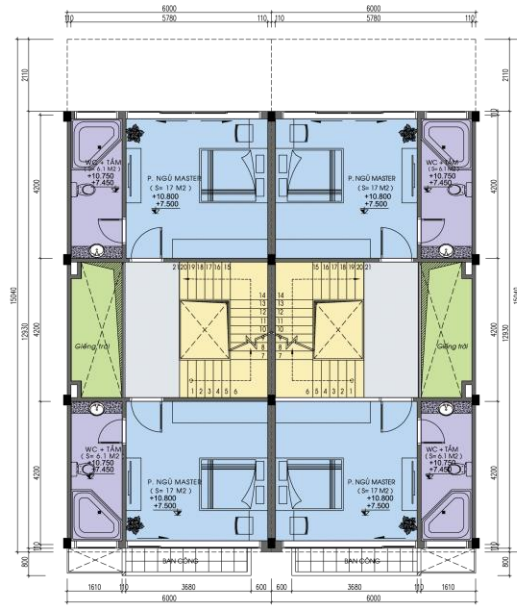

MẶT BẰNG TẦNG 3,4

CÔNG TRÌNH:
PHẠNG:

SẴM ĐỒ:
TÊN ĐỒ:
SỐ VẼ ĐỒ:

CHUYÊN BIÊN:
NGUYỄN HOÀNG DƯƠNG

CHỈ THỊ MẶT VẼ:
SỐ MẶT VẼ:
NGUYỄN HOÀNG DƯƠNG

THẺ VẼ:
KTS TRẦN TUẤN

VẼ:
NGUYỄN HOÀNG QUÂN

THẺ VẼ: THẺ KẾ CỐ SỞ	THẺ VẼ: KẾT TRÚC	THẺ VẼ: Số hồ sơ: SK/2017
MẶT BẰNG TẦNG 1		THẺ VẼ: Số hồ sơ: KT-01