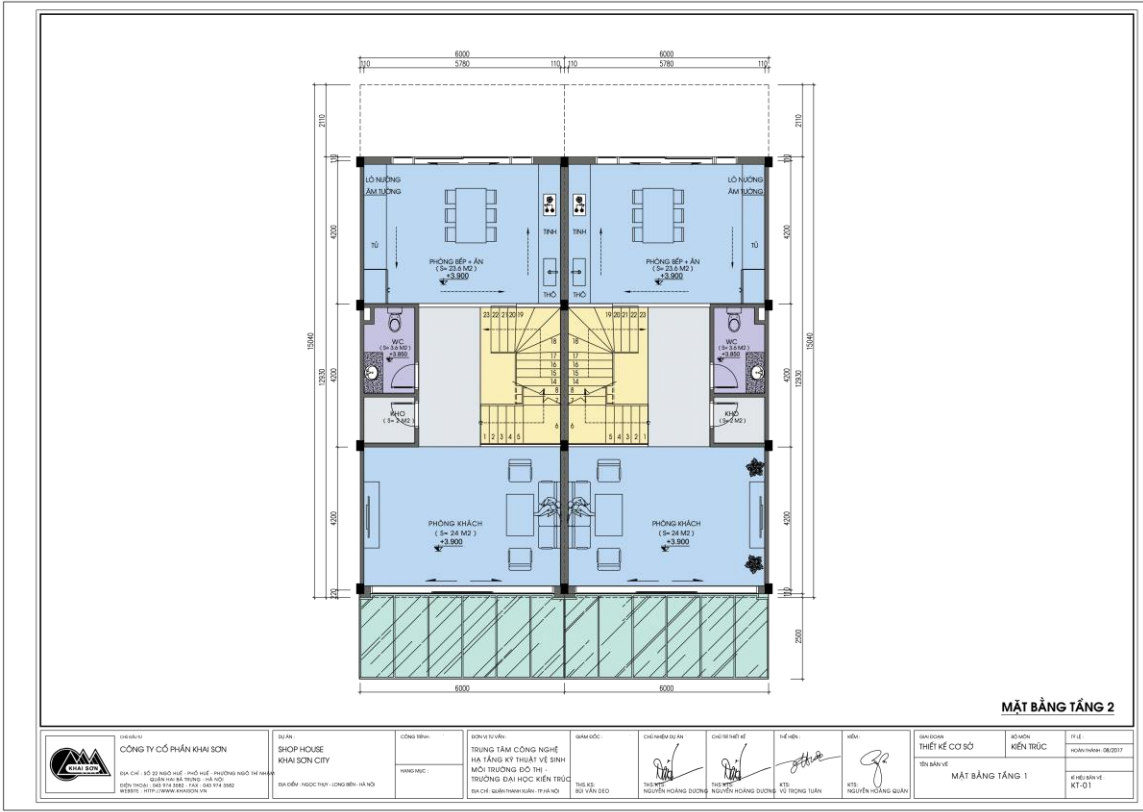

CHỦ ĐẦU TƯ 2:
 NGUYỄN HOÀNG DƯƠNG

TỔNG THIẾT KẾ:
 KTS TRẦN TUẤN

THI CÔNG:
 KTS NGUYỄN HOÀNG QUÂN

THI CÔNG THIẾT KẾ CƠ SỞ:
 MẶT BẰNG TẦNG 1

THI CÔNG KẾT TRÚC:
 KẾ HOẠCH KT-01

Tên dự án: KHAI SƠN CITY
 Mã dự án: SK0017