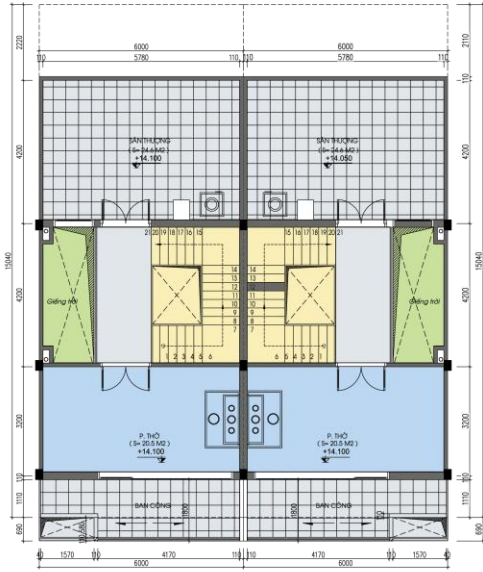

MẶT BẰNG TẦNG 5

CÔNG TY CỔ PHẦN KHAI SƠN Địa chỉ: 45.22 Nguyễn Huệ, Quận 1, TP. HCM Số điện thoại: 0903 919 888 - FAX: 081 974 3882 Website: www.khaison.vn	SHOP HOUSE KHAI SƠN CITY	CÔNG TRÌNH: TRƯỜNG TÂM CÔNG NGHỆ HẠ TẦNG KỸ THUẬT VÀ SINH MÔI TRƯỜNG ĐÔ THỊ TRƯỜNG SỬA HỮU KẾT TRÚC Địa chỉ: Quận Tân Phú - TP. HCM	SÁM ĐỐC: NGUYỄN VĂN ĐẾ	CHỈ HUY DỰ ÁN: NGUYỄN VĂN ĐƯƠNG	CHỈ HUY MẶT LỀ: NGUYỄN VĂN ĐƯƠNG	KẾ SÁCH: KỲ TRUNG TUẤN	THIẾT KẾ: NGUYỄN VĂN QUÂN	THIẾT KẾ: THIẾT KẾ CƠ SỞ	THIẾT KẾ: KẾT TRÚC	TITLE: KHAI SƠN CITY
								THIẾT KẾ: MẶT BẰNG TẦNG 1	THIẾT KẾ: KT-01