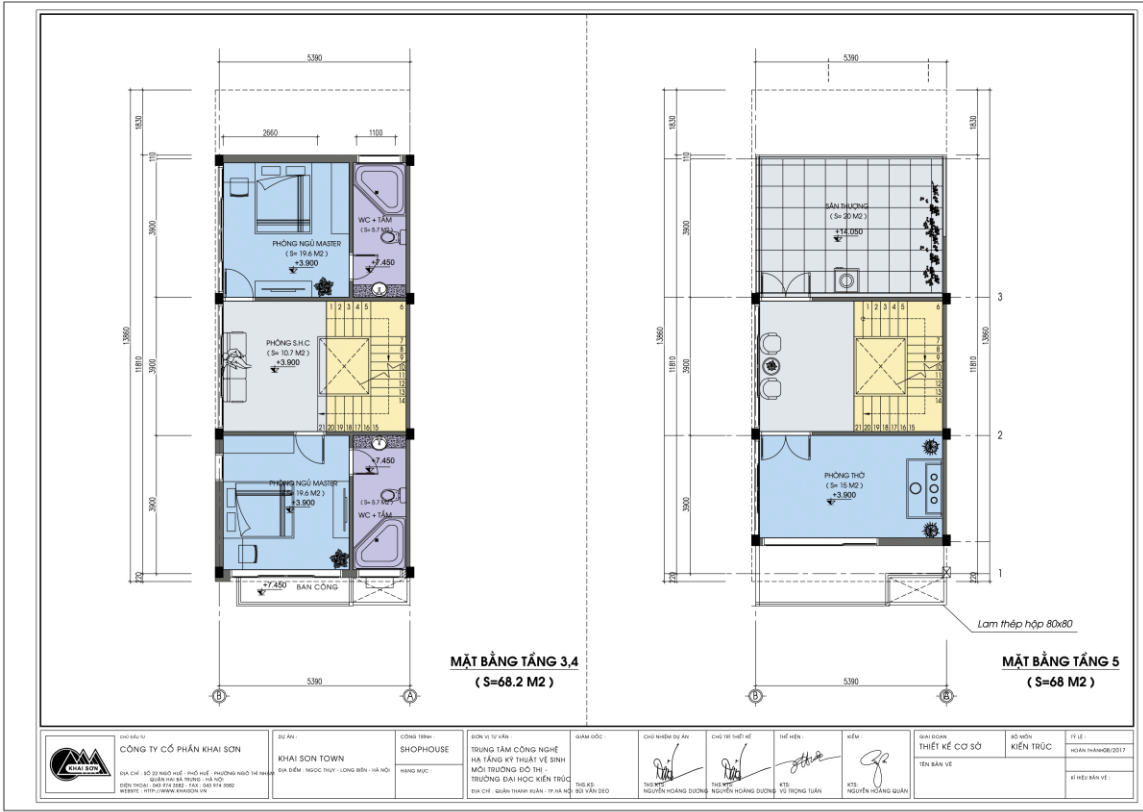

SHOPHOUSE
KHAI SƠN TOWN
ĐƠN VỊ THIẾT KẾ: KHAI SƠN TOWN

TRƯỜNG ĐÀM HỢC KIẾN TRÚC
ĐƠN VỊ THIẾT KẾ: KHAI SƠN TOWN