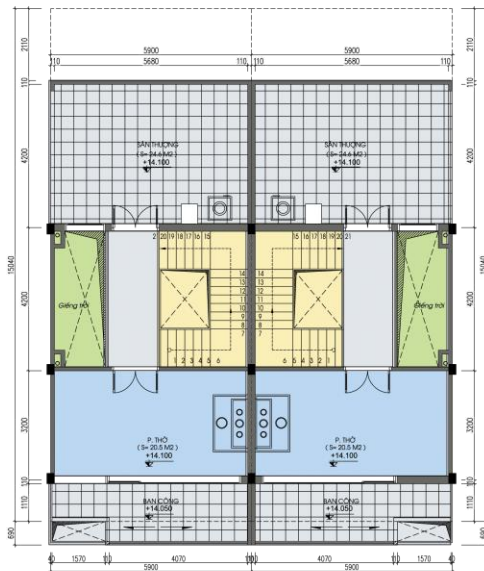

MẶT BẰNG TẦNG 5

CÔNG TRÌNH:
Hạng mục:

SẴM ĐỒ:
TÊN KẾ
SỐ VẼ: 020

Chủ đầu tư:
CÔNG TY CỔ PHẦN KHAI SƠN

Thiết kế:
NGUYỄN HOÀNG DƯƠNG

Thiết kế:
NGUYỄN HOÀNG DƯƠNG

Thiết kế:
NGUYỄN HOÀNG DƯƠNG

Thiết kế:
NGUYỄN HOÀNG DƯƠNG

Thiết kế:
NGUYỄN HOÀNG DƯƠNG

THẺ KẾ CƠ SỞ
KẾT TRÚC
SỐ BẢN VẼ
MẶT BẰNG TẦNG 1
SỐ BẢN VẼ
KT-01