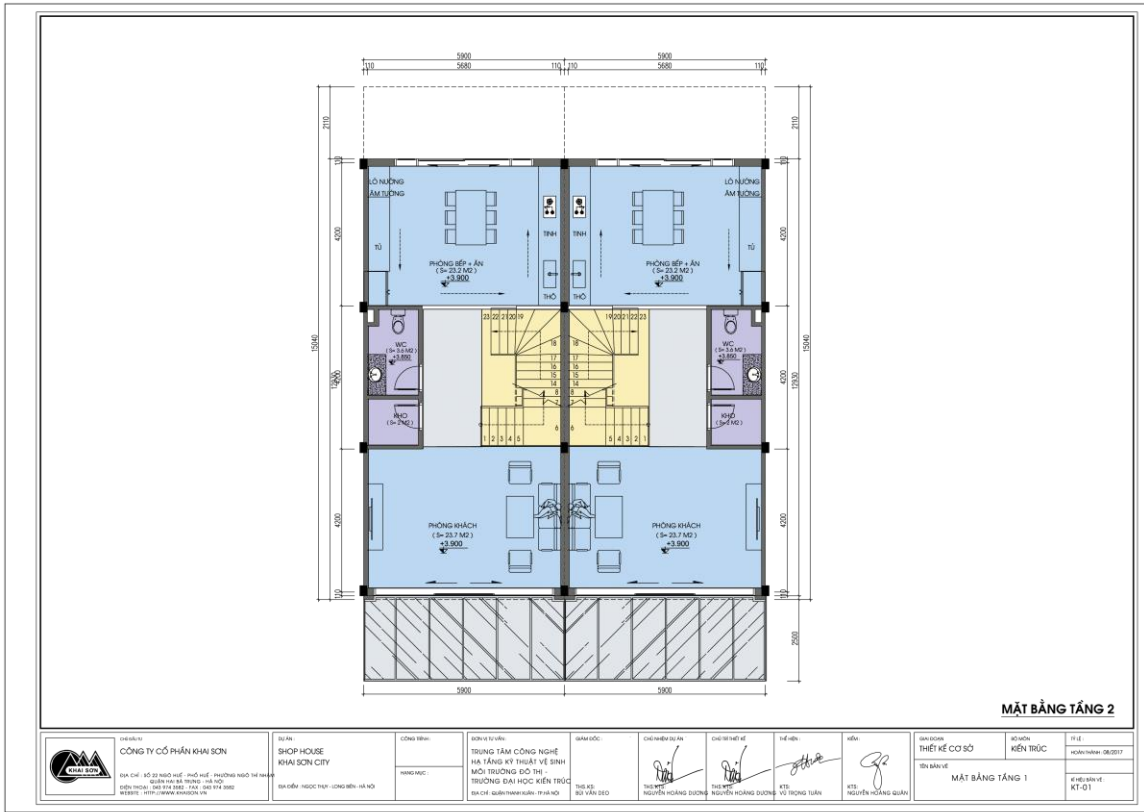

MẶT BẰNG TẦNG 2

CÔNG TY CỔ PHẦN KHAI SƠN
 ĐƠN VỊ THIẾT KẾ VÀ XÂY DỰNG
 10/10/2018
 10/10/2018

SHOP HOUSE KHAI SƠN CITY
 SỐ QUÂN QUẢN LÝ: 10/10/2018

CHỨC VỤ:
HỌ TÊN:

CHỨC VỤ:
HỌ TÊN:

CHỨC VỤ:
HỌ TÊN:

CHỨC VỤ:
HỌ TÊN: